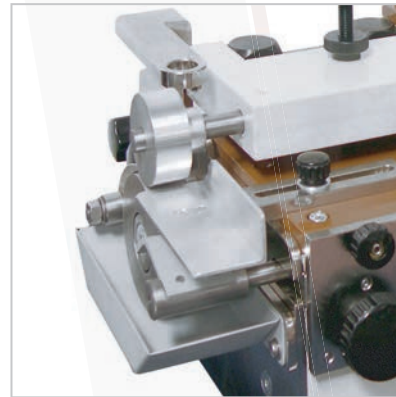

GA 500 W

Incollatrice a rullo per pelletteria con colle a base acquosa

Roller gluing machine for leather goods suitable for water based glues

- Dimensioni rulli 18/40/60 mm
- Utilizzabile per colle a base acquosa

- Roller size 18/40/60 mm
- Suitable for water-based glues

140

Dati tecnici	Data sheet	
<ul style="list-style-type: none">• Potenza installata• Voltaggio standard• Peso macchina• Dimensioni	<ul style="list-style-type: none">• Installed power• Standard voltage• Weight• Dimension	0,2 Kw 400/50/3 25 Kg 38 x 40 x 35 cm

galli

Optional

- Controllo velocità
- Rulli sagomati in gomma
- Speed control
- Personalized shaped rubber rollers